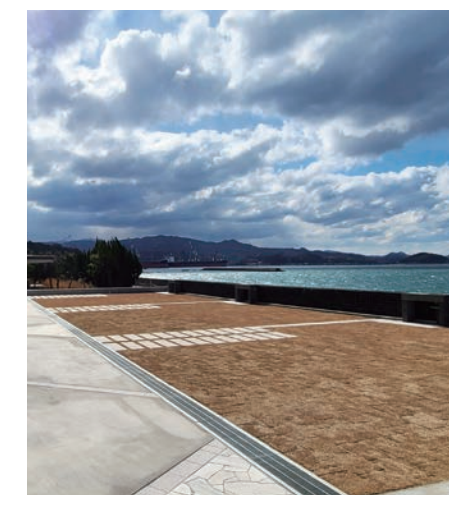

- 【オートキャンプ専用】
- ・パウダールーム
  - ・シャワー
  - ・トイレ

- 各区画専用
- ・AC 電源
  - ・流し台

鴨池海岸