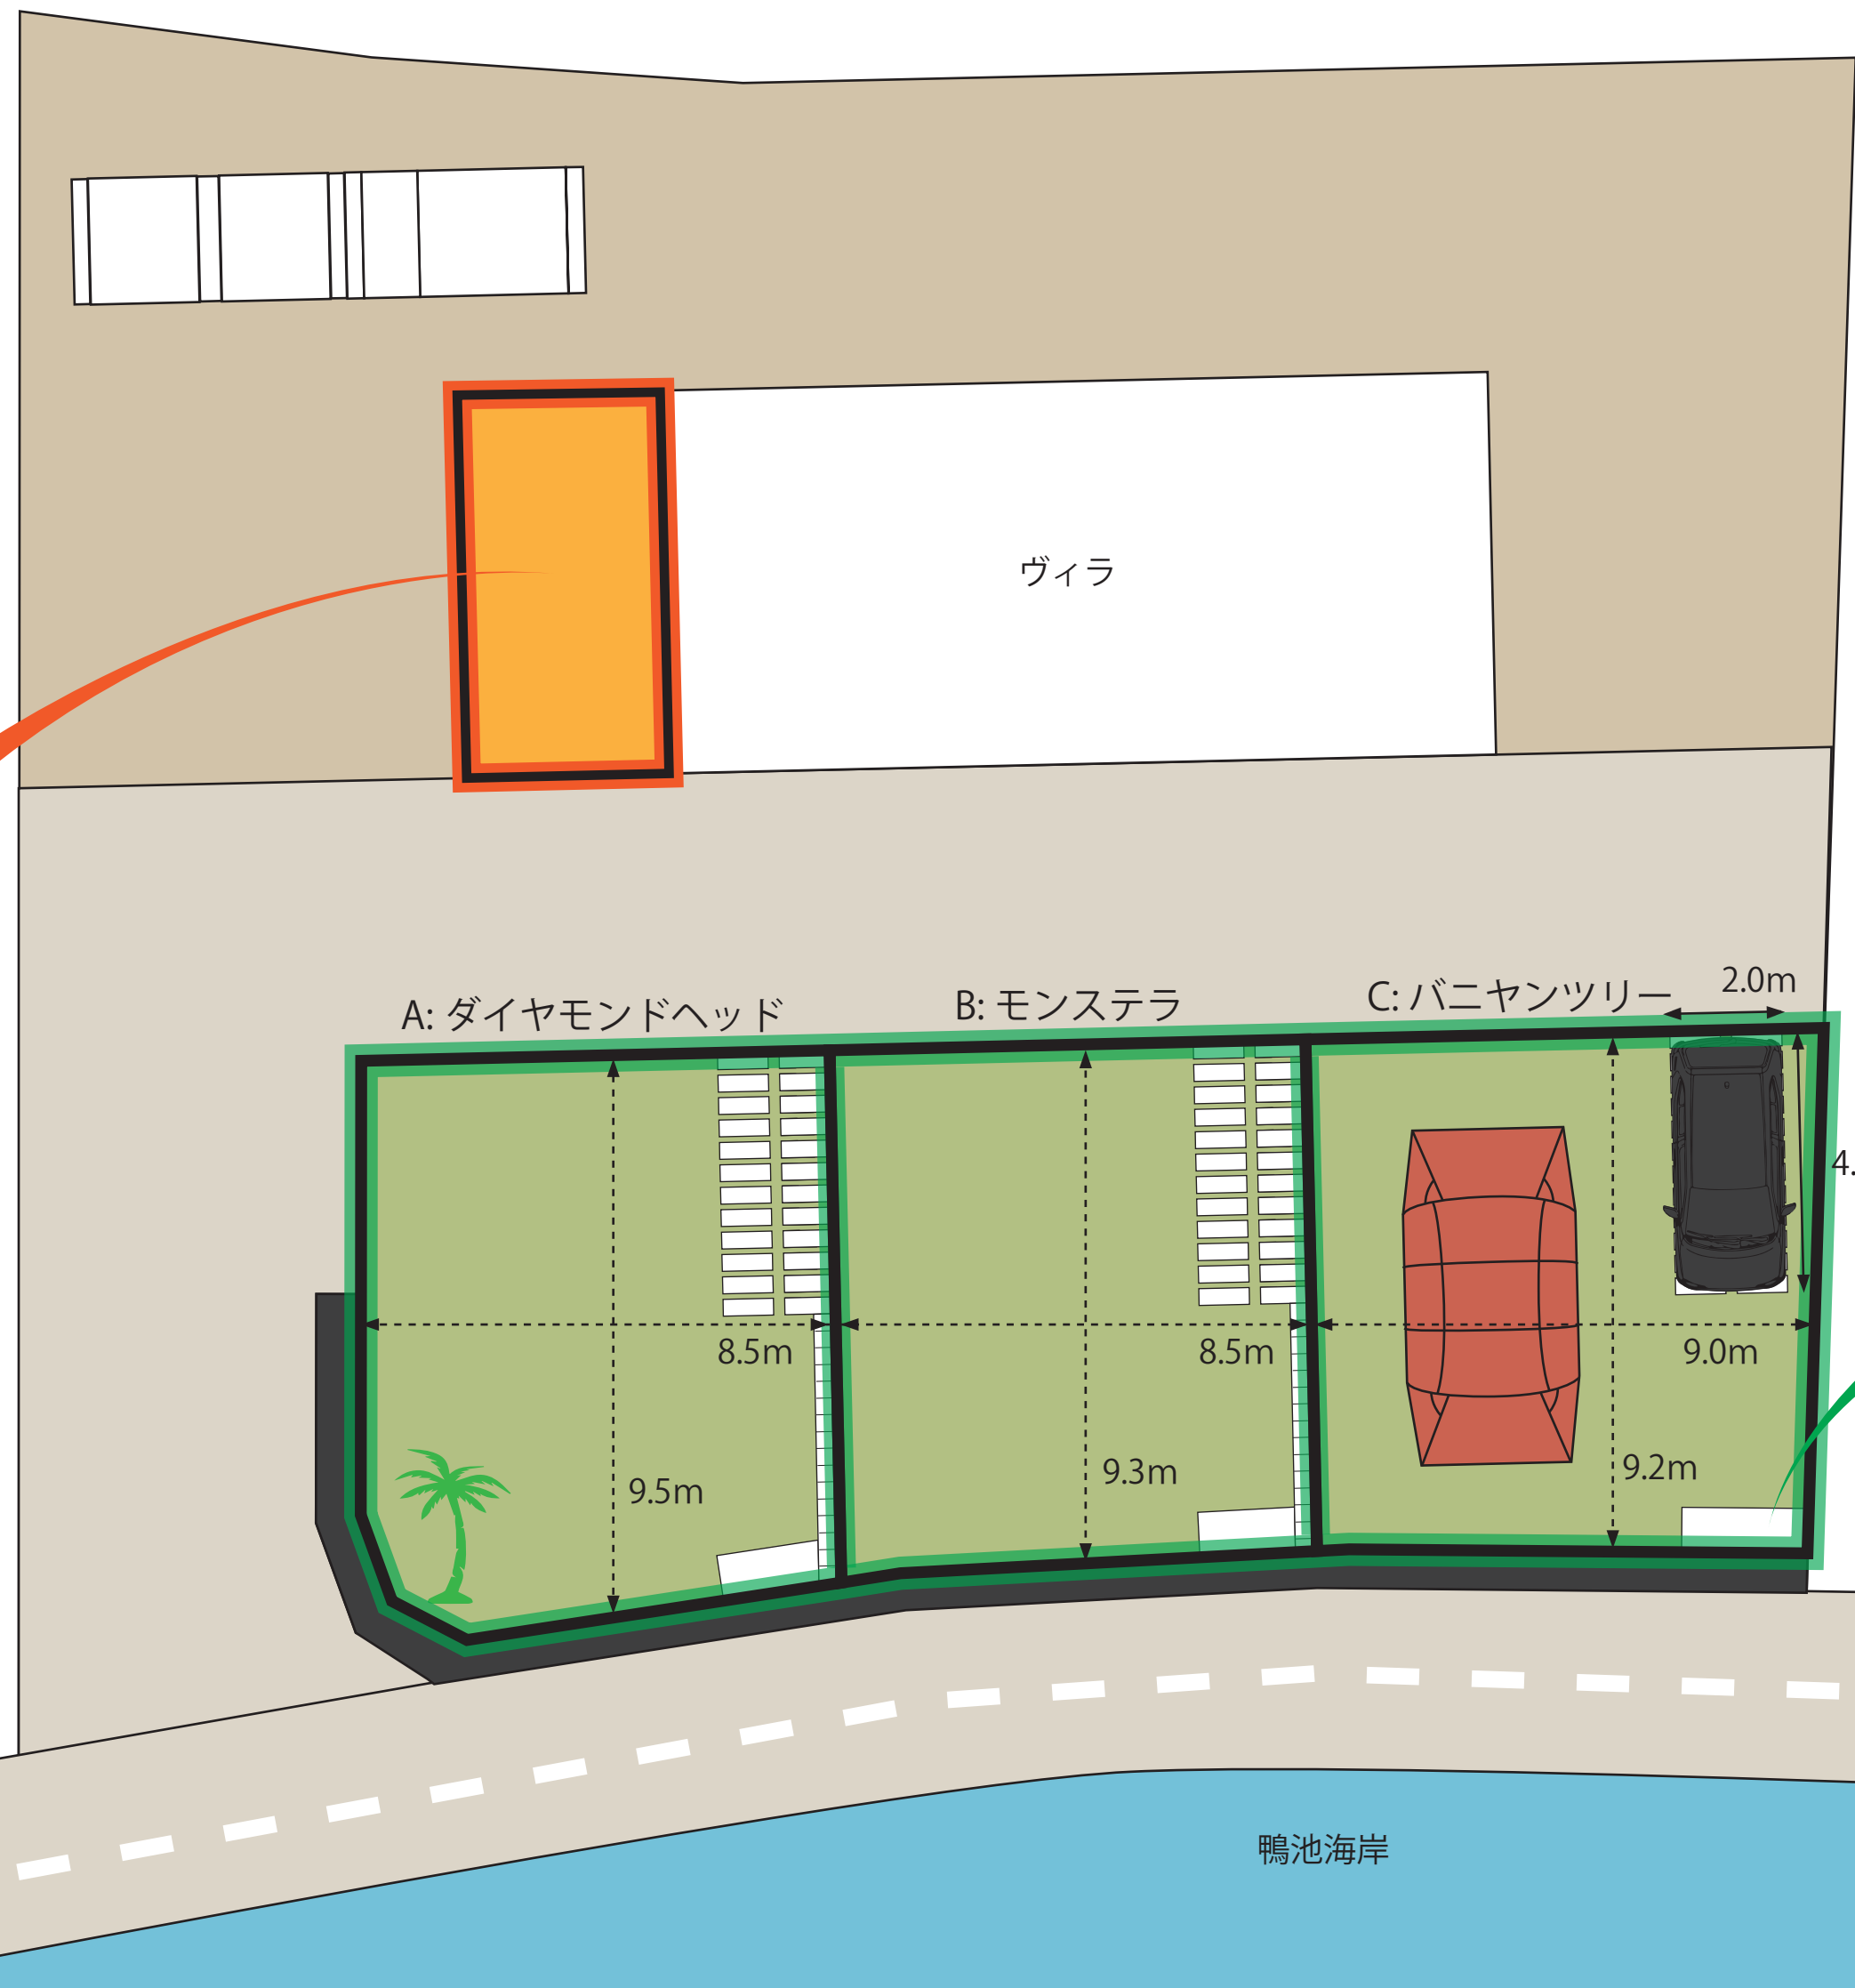

- 【オートキャンプ専用】
- ・パウダールーム
  - ・シャワー
  - ・トイレ

- 各区画専用
- ・AC 電源
  - ・流し台

鴨池海岸